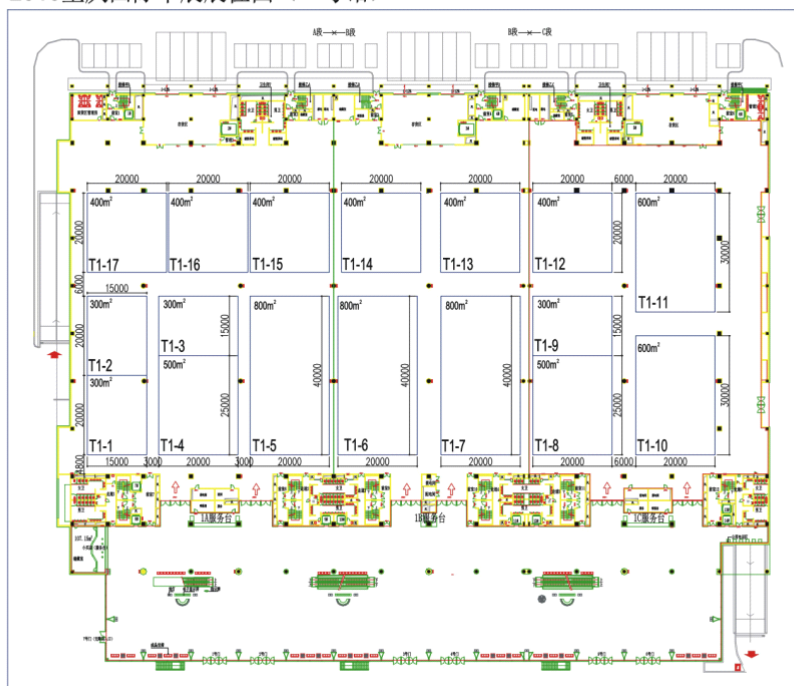

2010重庆国际车展展位图（一号馆）

2010重庆国际车展展位图（二号馆）